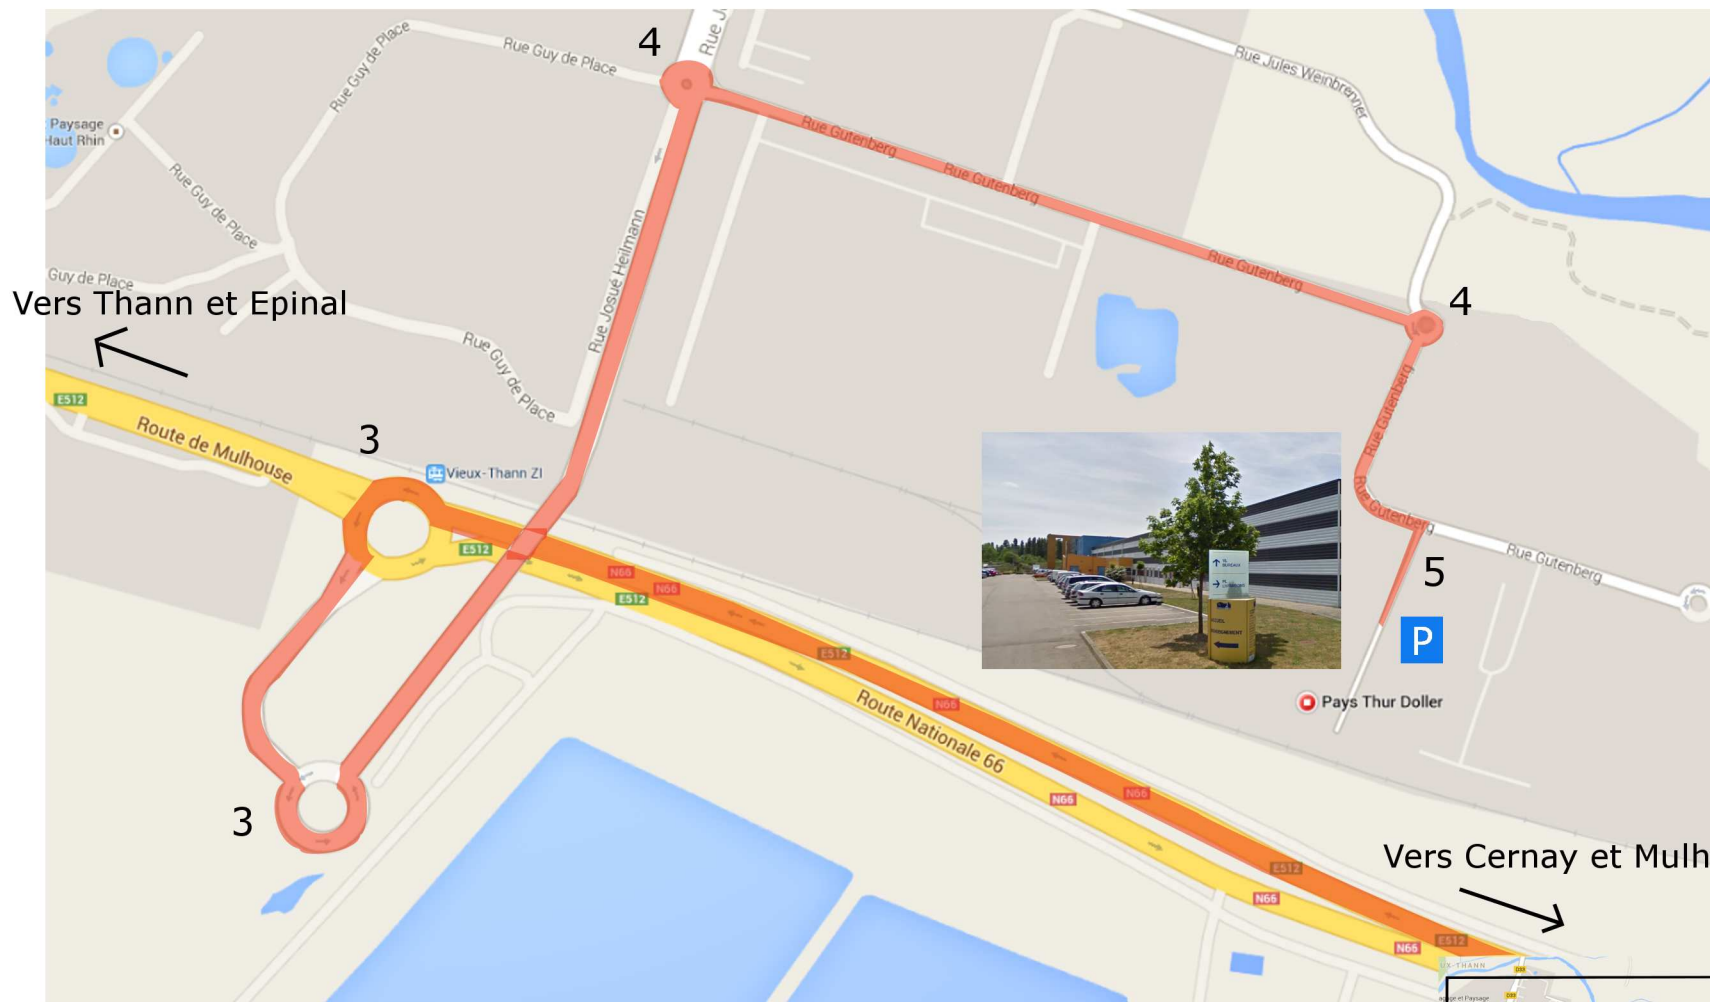

Plan d'accès au Syndicat Mixte du Pays Thur Doller

**Vallees
du Sud Alsace**
PAYS THUR DOLLER

L'Embarcadère
5 rue Gutenberg
68800 VIEUX THANN
Tél : 03.89.35.70.96

Coordonnées GPS :
Latitude : 47.801348
Longitude : 7.410577

1. Depuis les RN 83 et 66, prendre la sortie Thann
2. Aux deux ronds-points, suivre la direction de Thann
3. Prendre à gauche au rond-point en suivant "Zone industrielle du Pays de Thann" puis à nouveau à gauche au second rond-point en direction du pont
4. Arriver en bas du pont puis prendre à droite au rond-point direction "L'Embarcadère" puis à droite au prochain rond-point.
5. "L'Embarcadère" se trouve sur votre droite dans le virage, le parking se situe après le bâtiment rayé noir et blanc.